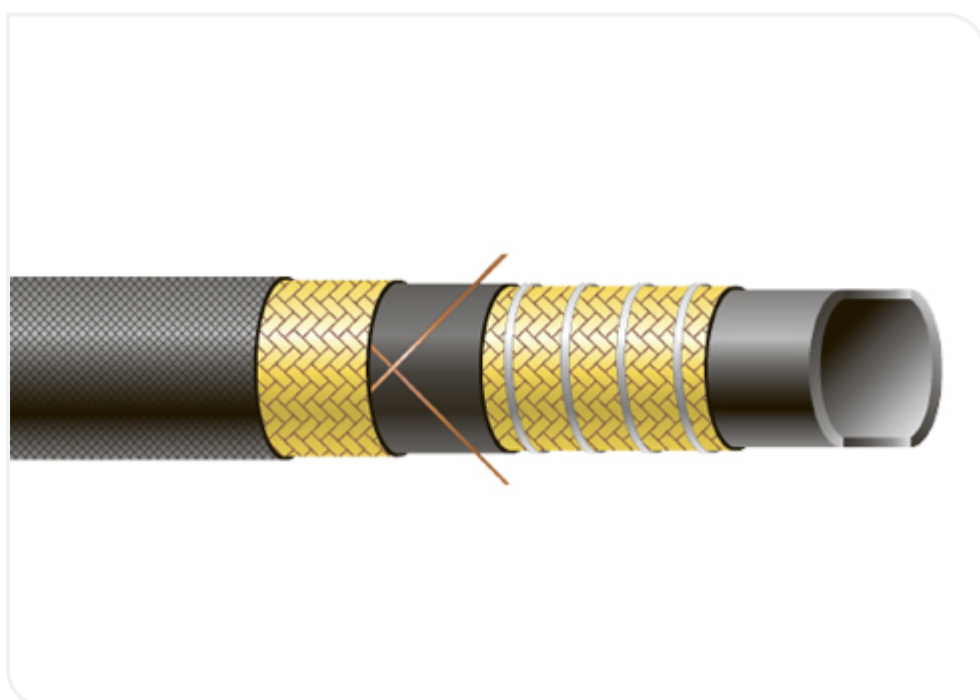

Рукав для заправки автомобилей Semperit TM1 - TANKMEISTER

Применение:

- Прочный рукав, напорно-всасывающий, идеальный для наполнения и выпуска баков заправочных автомобилей и кораблей с горючим, не содержащим свинца (EN 228:2008), с содержанием кислорода согласно ЕЕС 85/536 и содержанием ароматических углеводородов до 50 %.
- Применяется для технических масел, дизельного топлива (EN 590:2010), мазута (DIN 51 603 Teil 1 - 5), масел для гидросистем на нефтяной основе.
- Рукав пригоден также для применения согласно EN 12115 в нефтехимической промышленности.

Показатель: Этот рукав соответствует техническим указаниям для горючих жидкостей (TRbF) 131/2:1992.

Стандарты/допуски: EN 1761:1999, EN 12115:2011.

Примечания: Для обеспечения плотности соединений должны производиться испытания согласно норме EN 12115:2011.

Рабочая температура: -30°C / +90°C.

Коэффициент безопасности: 4 : 1

Внутренний слой: NBR, чёрный, гладкий, электропроводный.

Усиление: текстильный каркас, оплётка (номин-альный размер больше 75мм навивка), две перекрестные медные проволоки для заземления рукава, оцинкованная спираль из стальной проволоки.