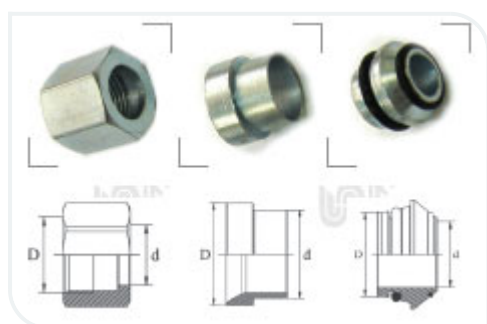

Адаптер ВО

СОЕДИНЕНИЕ ДКО

Тип соединения: конус 24°, развальцованная труба;

Резьба: метрическая от 12x1,5 до 52x2;

Диаметры рукава: от 1/4" до 2";

Применение: для соединения фитинга ДКО с развальцованной трубой