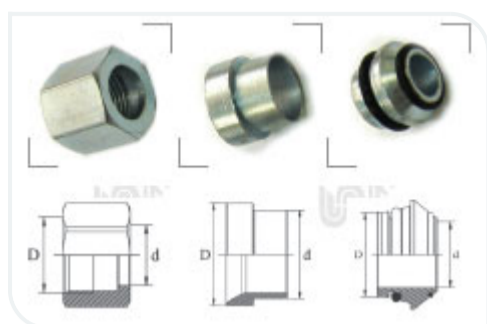

Адаптер ВО

СОЕДИНЕНИЕ ДКО

Тип соединения: конус 24°, развальцованная труба;

Резьба: метрическая от 12x1,5 до 52x2;

Диаметры рукава: от 1/4" до 2";

Применение: для соединения фитинга ДКО с развальцованной трубой