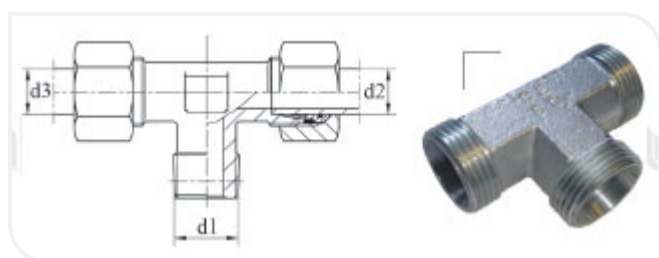

Тройник

Доступные размеры и код заказа:

- КТ 50x50 - KF73720
- КТ 70x50 - KF73730
- КТ 70x70 - KF73740
- КТ 89x50 - KF73750
- КТ 89x89 - KF73770
- КТ 108x70 - KF73780
- КТ 108x89 - KF73790
- КТ 108x108 - KF73800
- КТ 133x108 - KF73810
- КТ 133x133 - KF73820
- КТ 159x108 - KF73830
- КТ 159x133 - KF73840
- КТ 159x159 - KF73850
- КТ 216 - KF77031