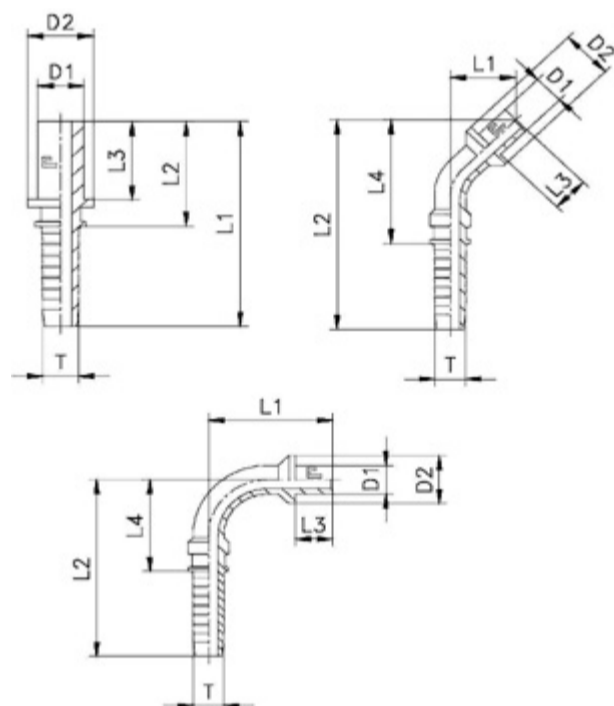

ВЕР фитинги

Тип соединения: под приварку, штекерное с уплотнительным кольцом и зажимным замком

Диаметры рукавов: 6-50 мм (1/4"-2")

Виды фитинга: прямой 0°, 45°, 90°

Номинальный диаметр рукава (мм)	Номинальный диаметр рукава (дюймы)	Диаметр и серия трубы
5	3/16	6L
5	3/16	6S
5	3/16	8L
5	3/16	8S
6	1/4	6S

Санкт-Петербург

+7 (812) 677 71 55

Екатеринбург

+7(343) 345 63 08

Новокузнецк

+7(3843) 20 97 28

6	1/4	8L
6	1/4	8S
6	1/4	10L
6	1/4	10S
6	1/4	12L
6	1/4	12S
8	5/16	10L
8	5/16	10S
8	5/16	12L
8	5/16	12S
10	3/8	12L
10	3/8	12S
10	3/8	14S
10	3/8	15L
12	1/2	14S
12	1/2	15L
12	1/2	16S
12	1/2	18L
16	5/8	18L
16	5/8	20S
19	3/4	20S